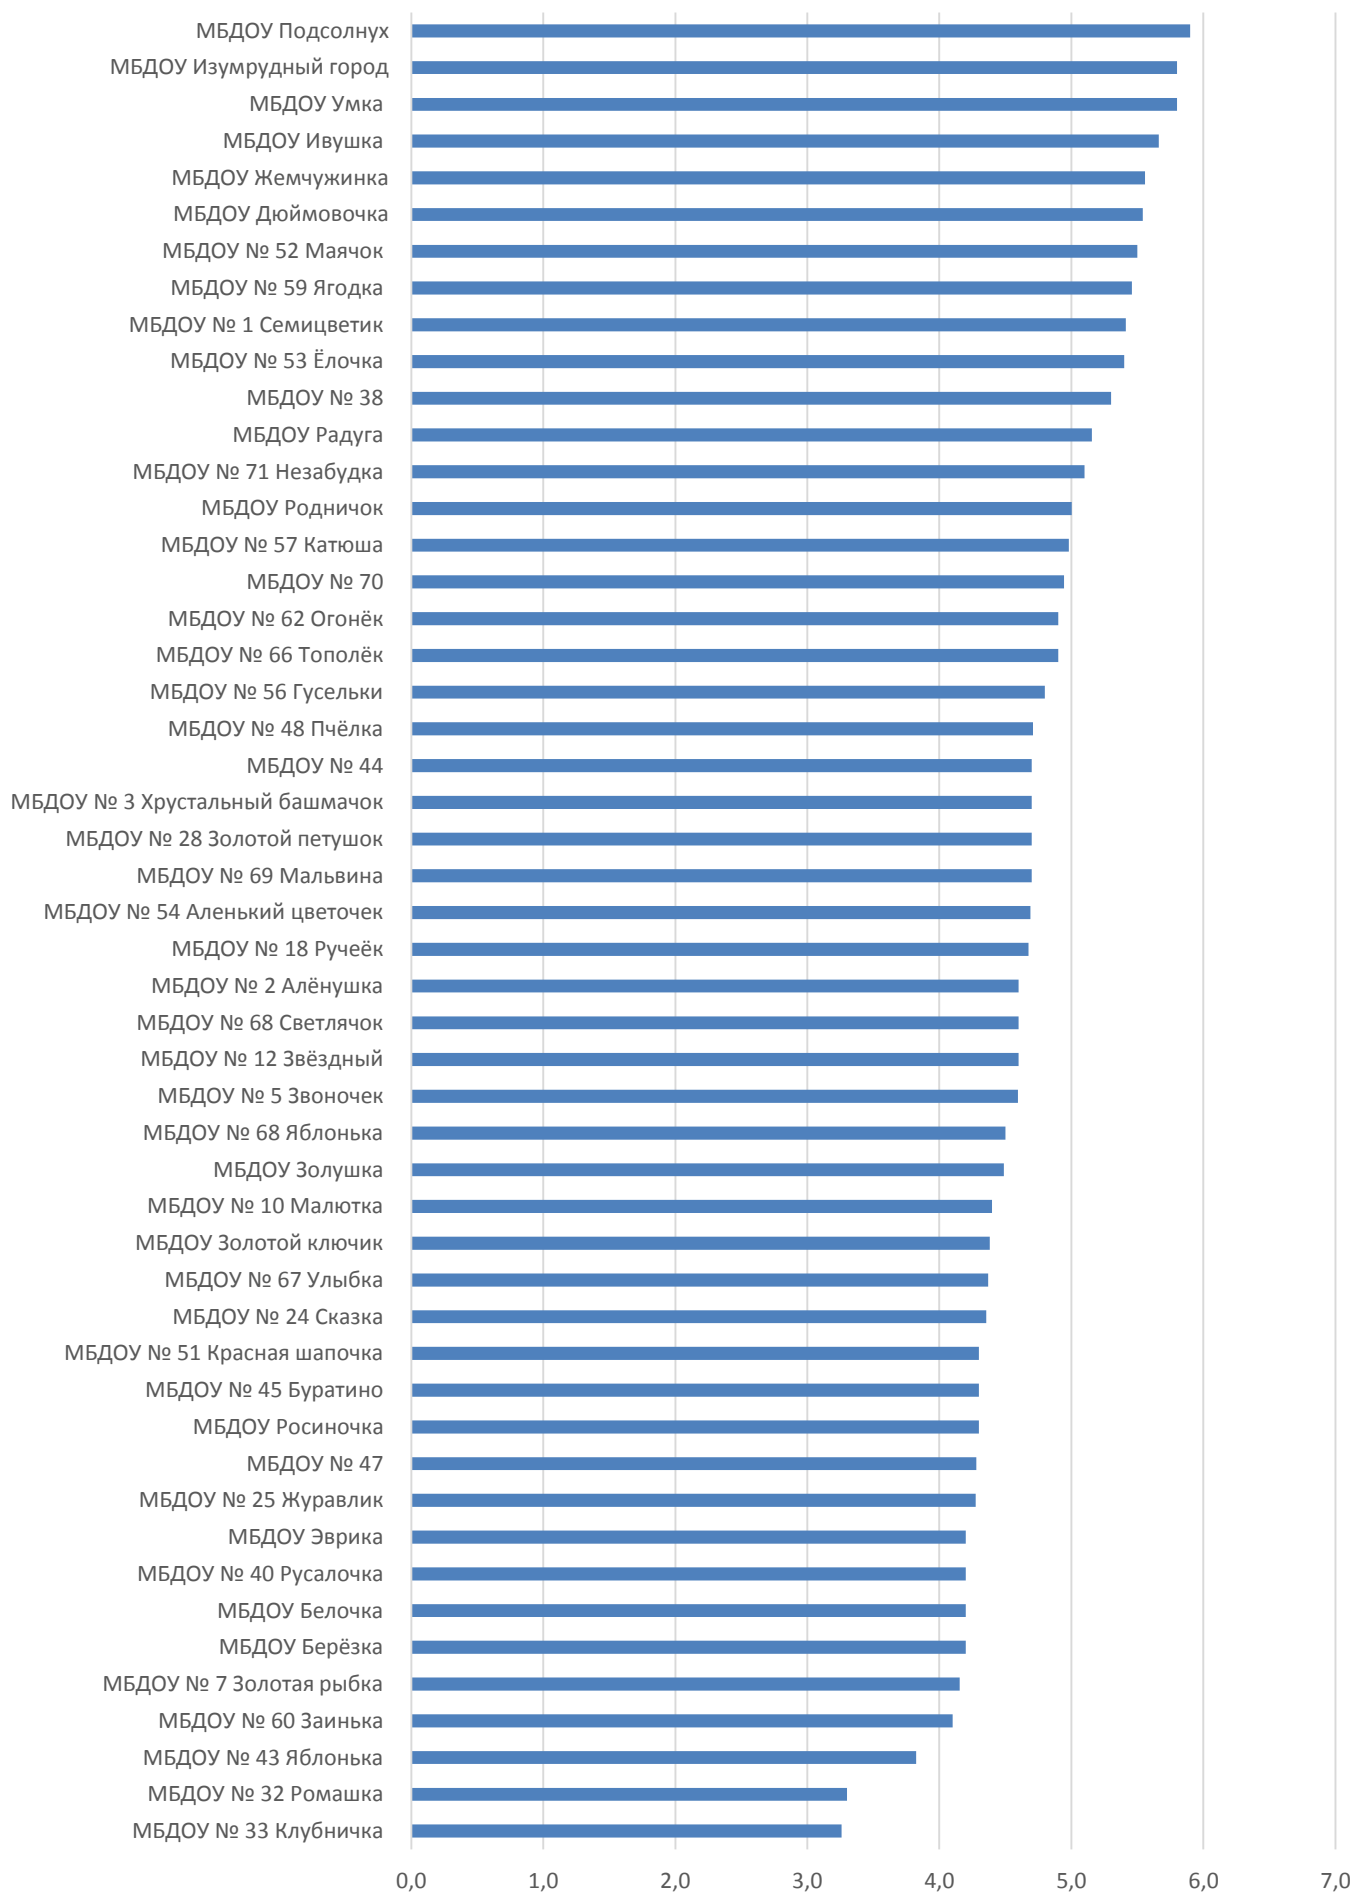

Оценка эффективности деятельности МБДОУ г.Тамбов за 2015 год

Доступность получения дошкольного образования

Качество дошкольного образования, присмотра и ухода

Инфраструктура дошкольного образовательного учреждения