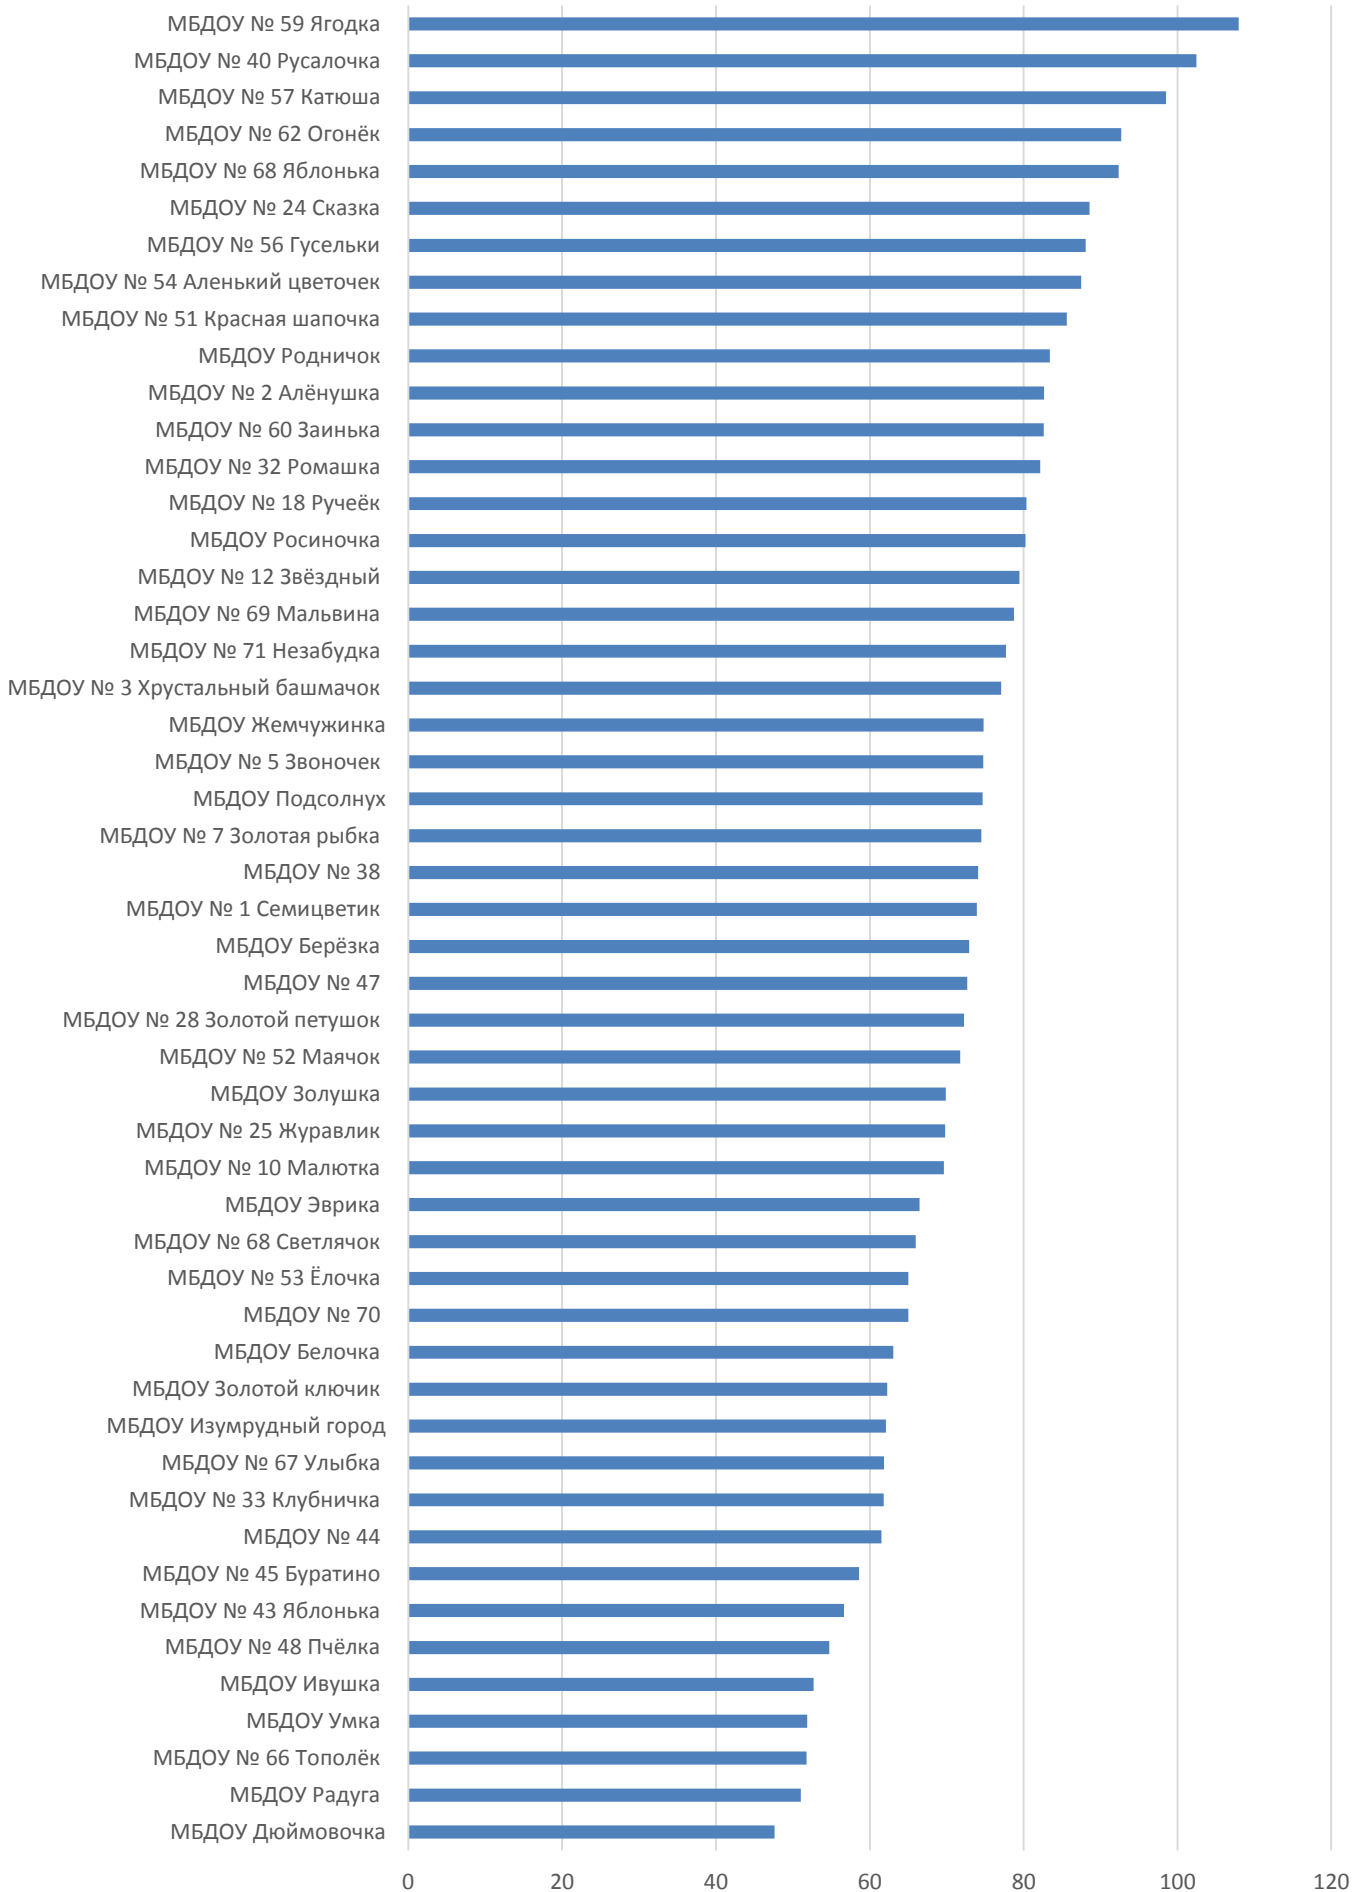

Кадровый потенциал