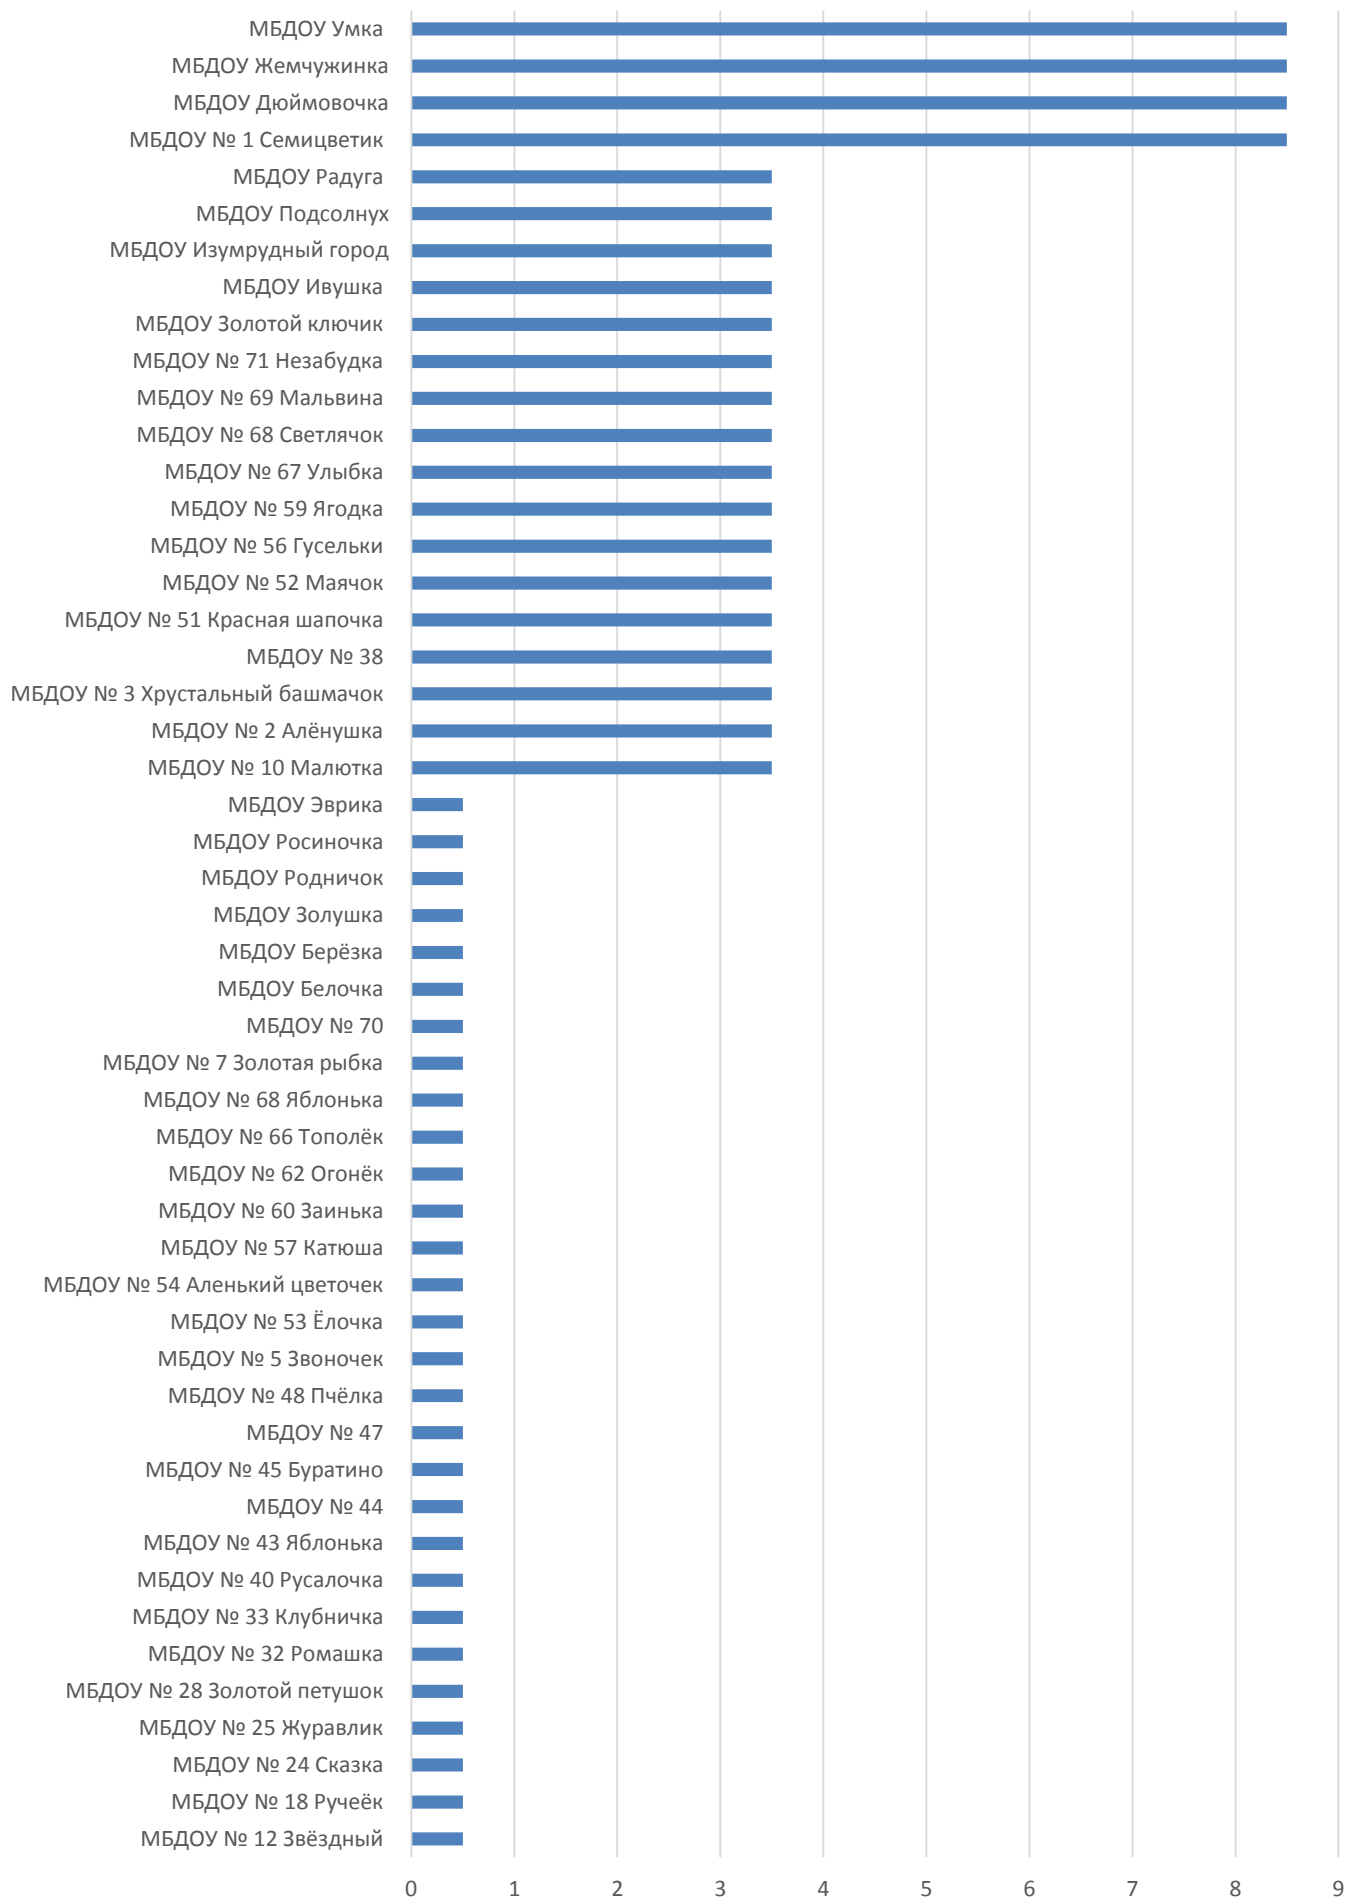

Инновационная активность