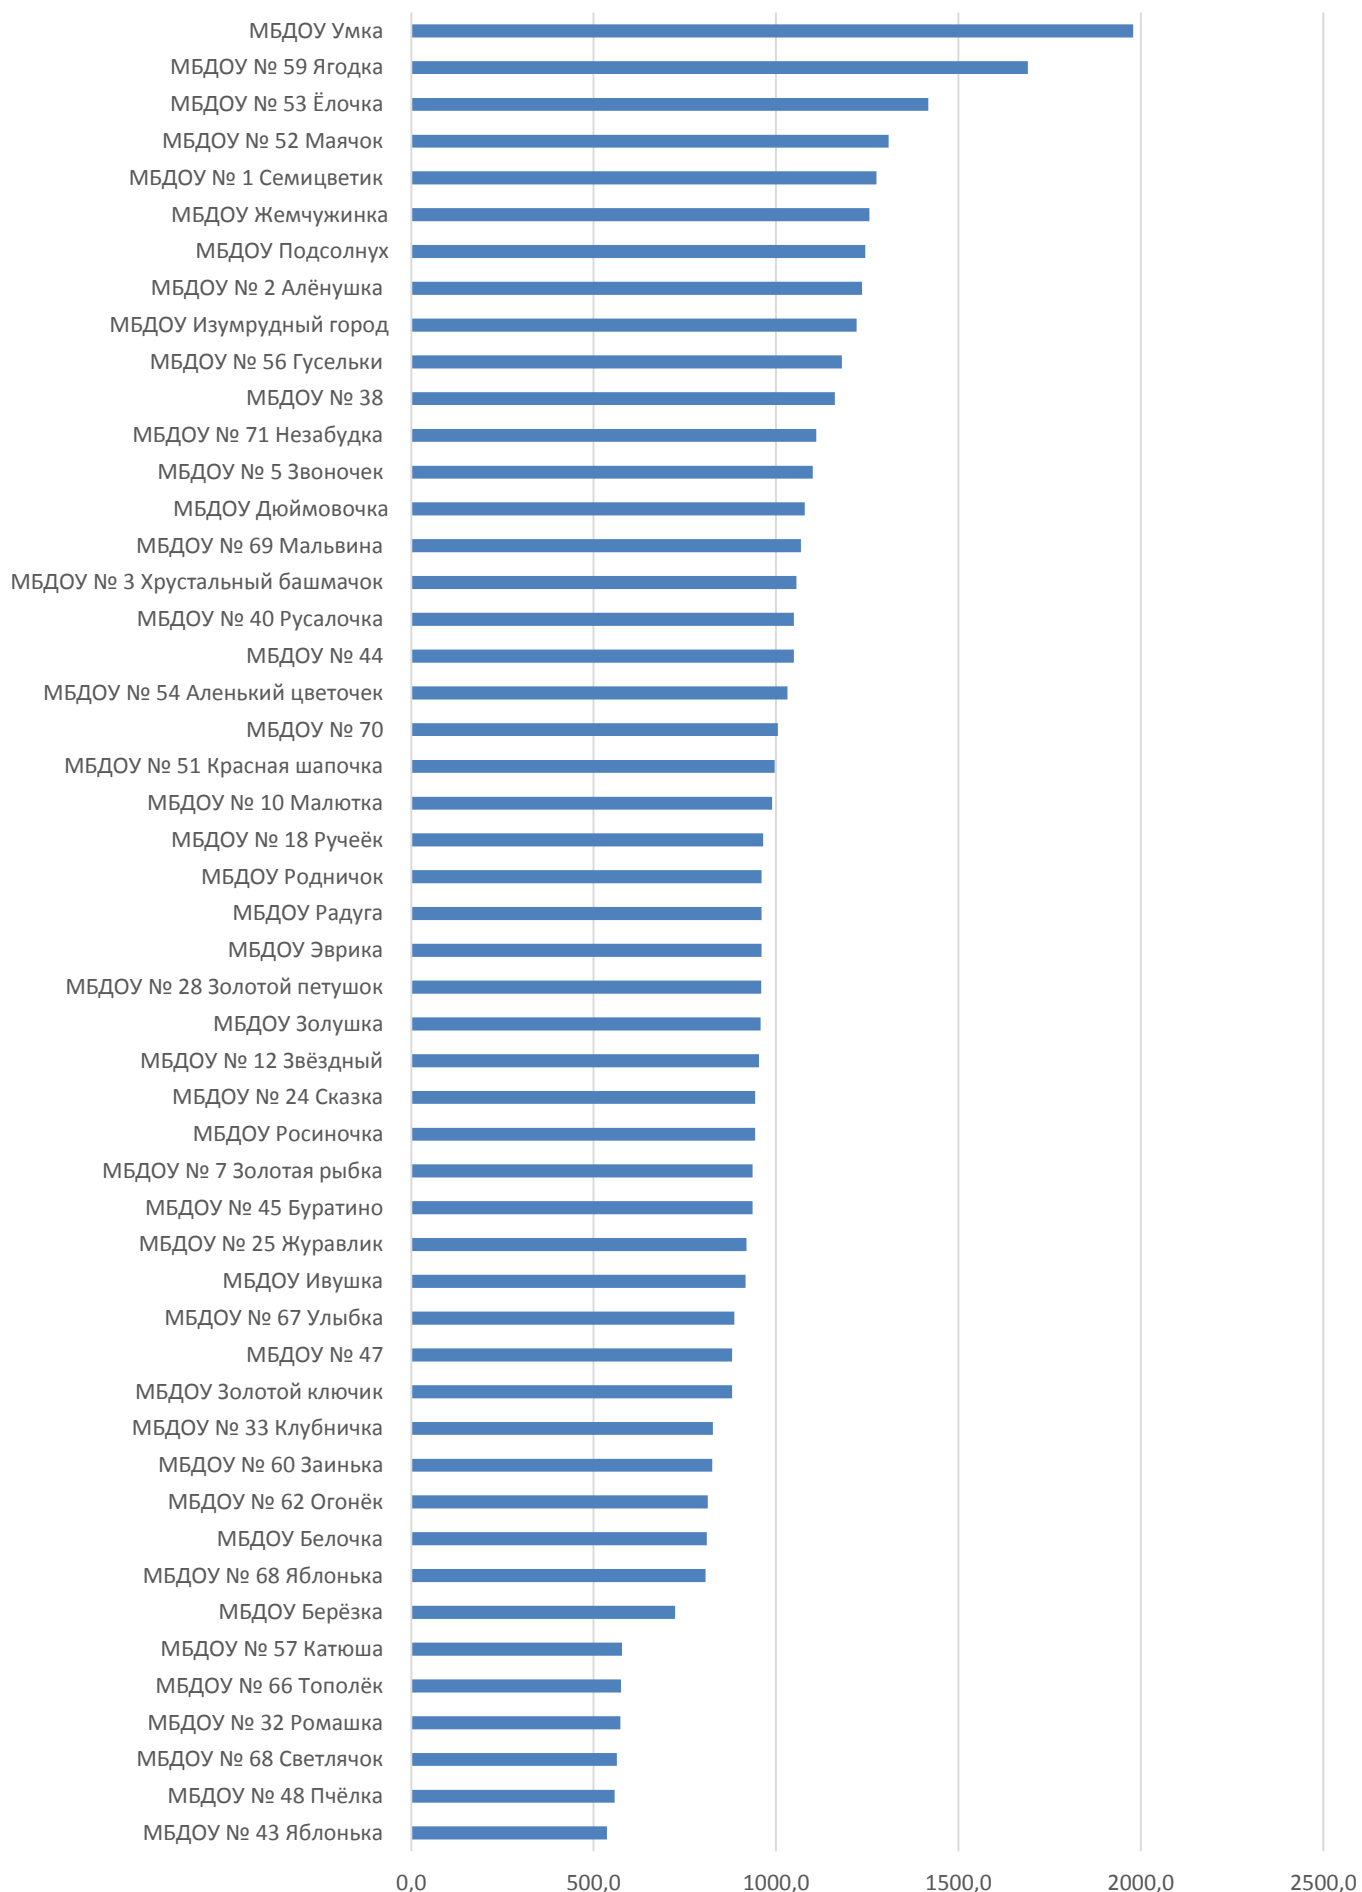

Оценка эффективности деятельности МБДОУ г.Тамбов за 2015 год

Доступность получения дошкольного образования

Качество дошкольного образования, присмотра и ухода

Инфраструктура дошкольного образовательного учреждения