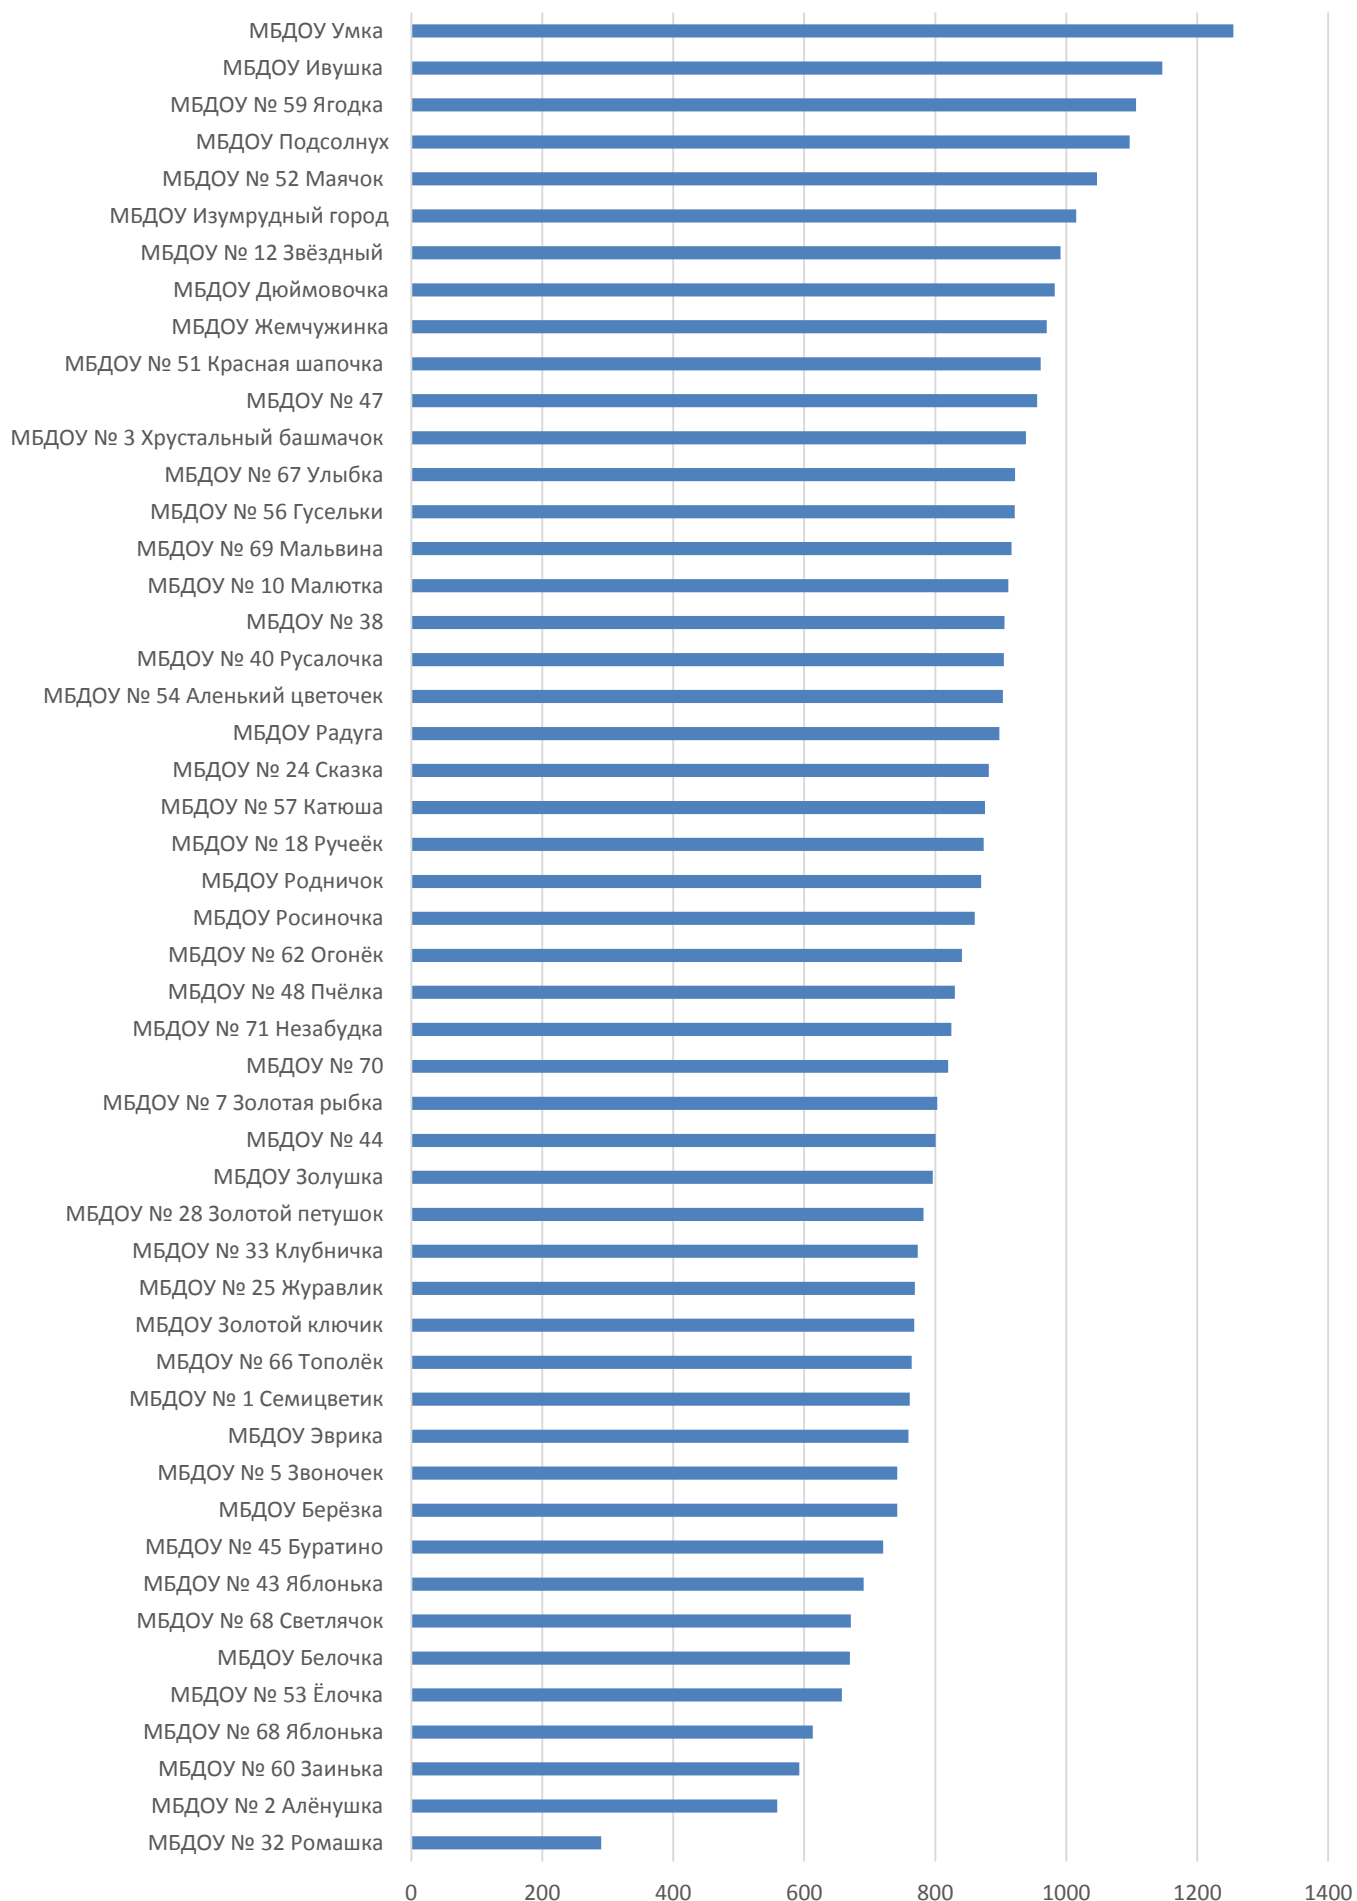

Оценка эффективности деятельности МБДОУ г.Тамбов за 2015 год

Доступность получения дошкольного образования

Качество дошкольного образования, присмотра и ухода

Инфраструктура дошкольного образовательного учреждения