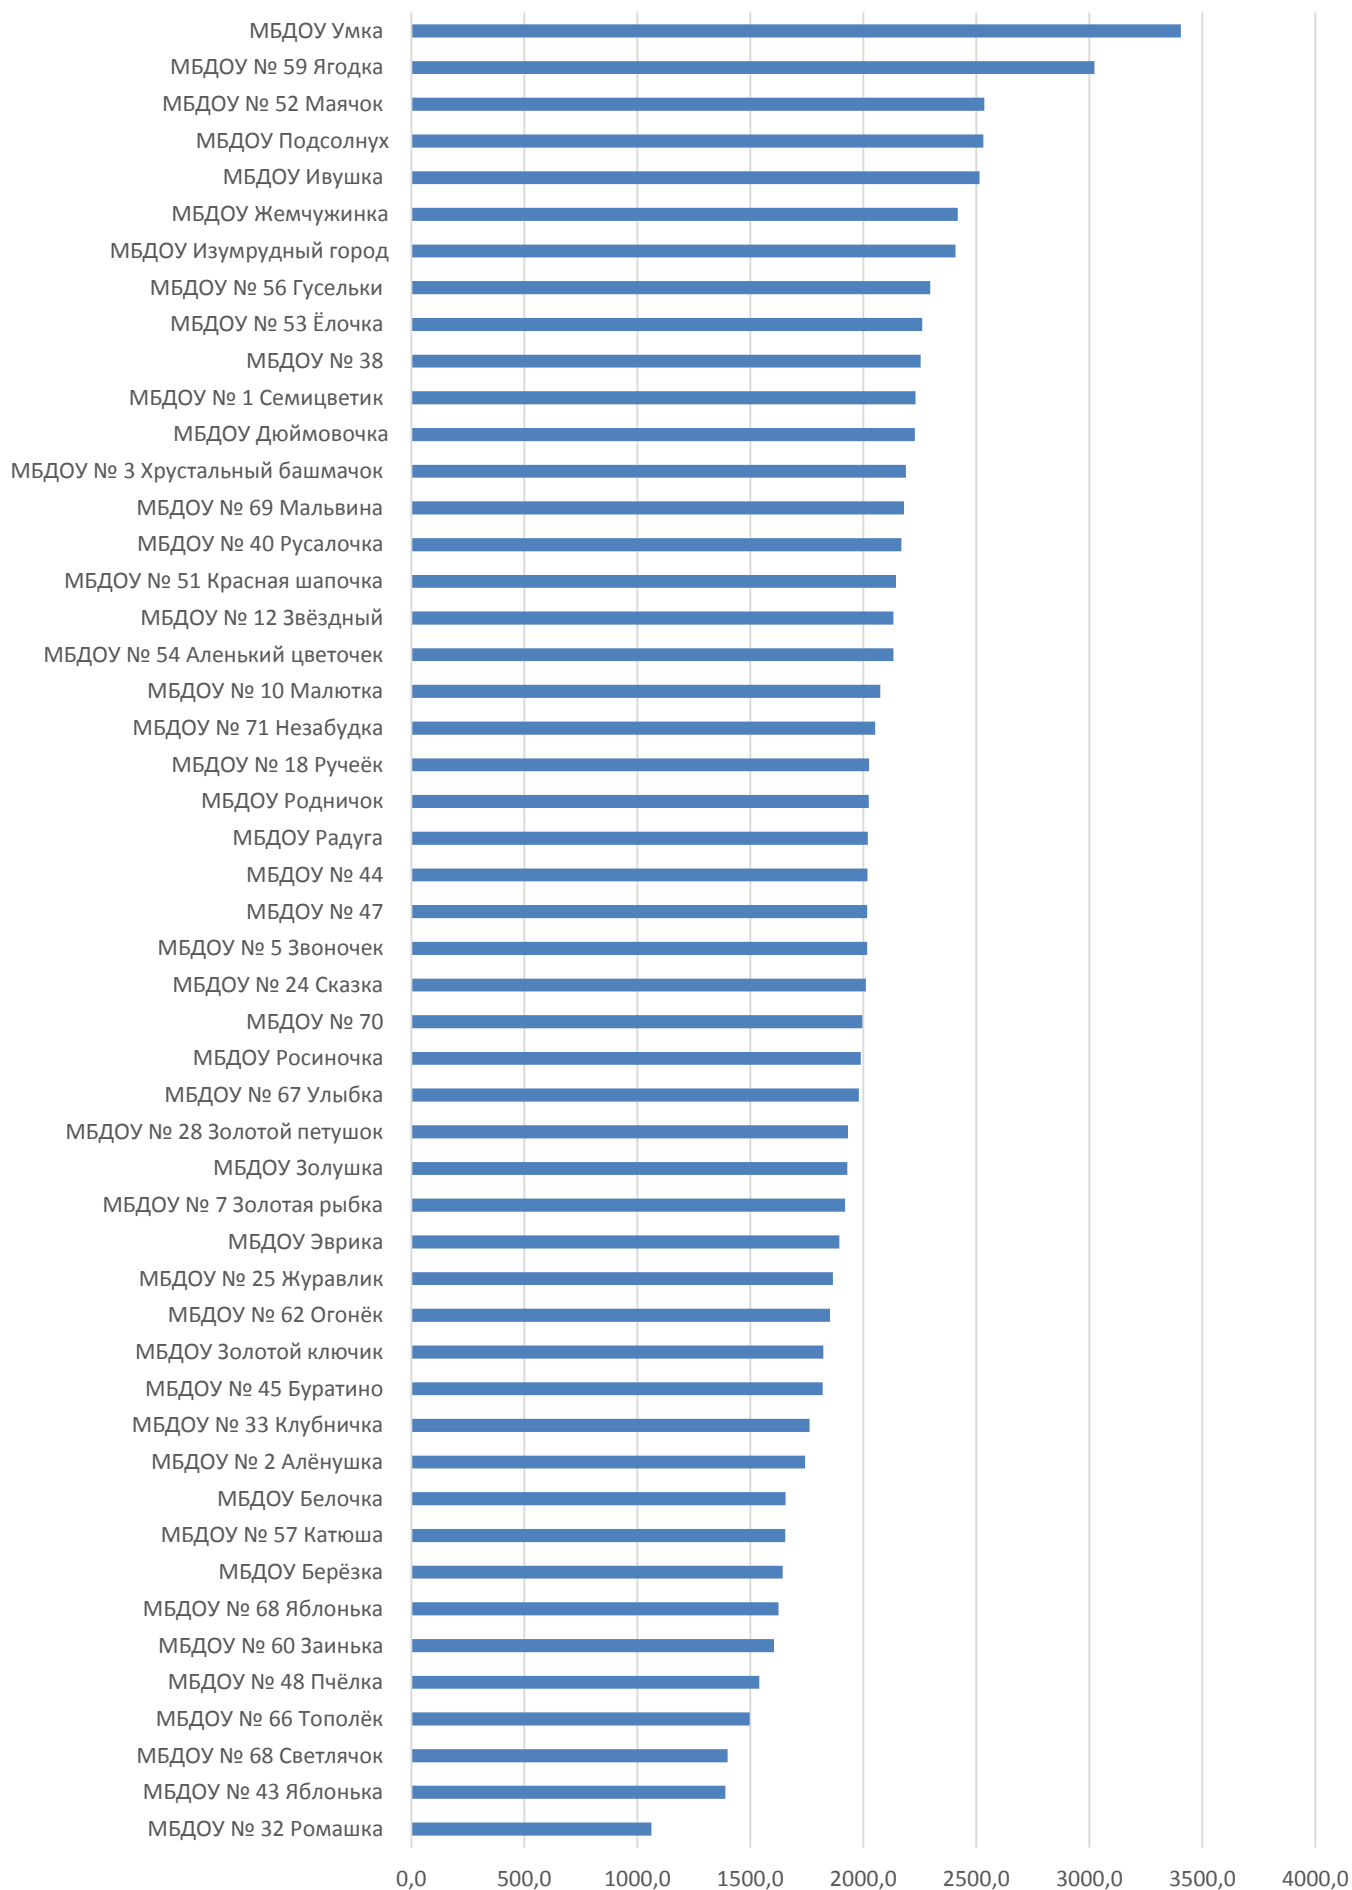

Оценка эффективности деятельности МБДОУ г.Тамбов за 2015 год

Доступность получения дошкольного образования

Качество дошкольного образования, присмотра и ухода

Инфраструктура дошкольного образовательного учреждения